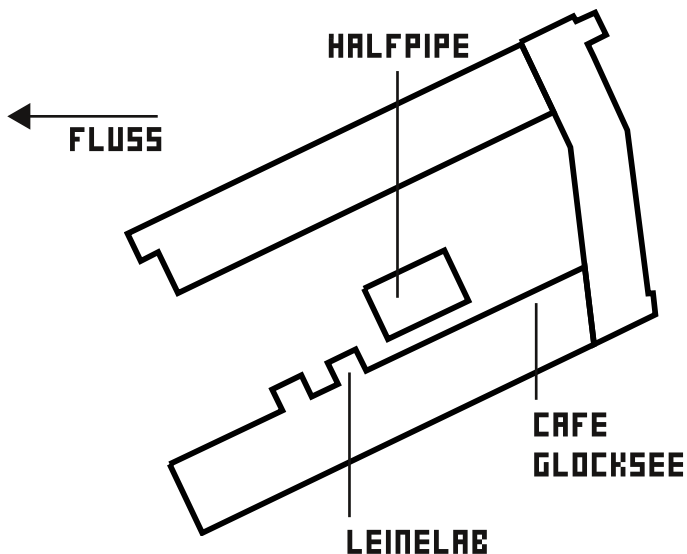

# CRYPTO PARTY

SA, 2013-07-06 15:00

IM LEINELAB, GLOCKSEE

- ♥ MAIL-VERSCHLÜSSELUNG
- ♥ CHAT-VERSCHLÜSSELUNG
- ♥ ANONYMES SURFEN

AM BESTEN:

NOTEBOOK MITBRINGEN.

[HTTP://LEINELAB.DE/CRYPTOPARTY](http://leinelab.de/crypto-party)

# WO IST DAS LEINELAB?

IM UJZ GLOCKSEE